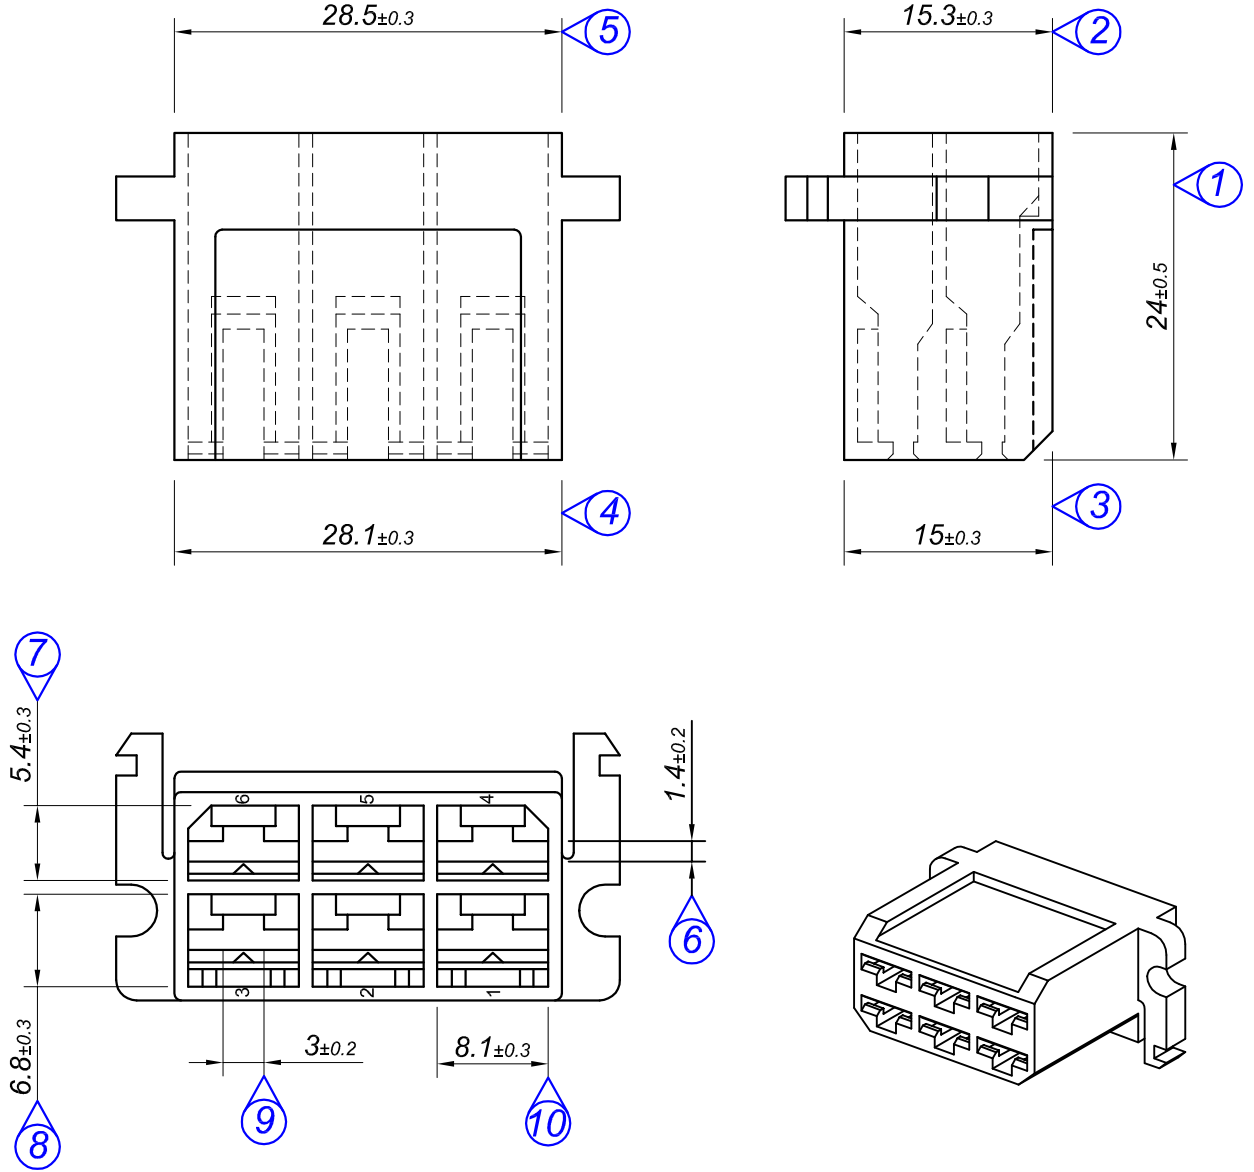

PARÇA KODU PART CODE	PARÇA ADI PART NAME	RENK COLOR	MALZEME MATERIAL
KE 3209-00	6 LI ERKEK KONNEKTÖR	NATURAL / ŞEFFAF	PA 66 / V2
KE 3209-02	6 LI ERKEK KONNEKTÖR SİYAH	BLACK / SİYAH	PA 66 / V2
KE 3209-03	6 LI ERKEK KONNEKTÖR KIRMIZI	RED / KIRMIZI	PA 66 / V2
KE 3209-05	6 LI ERKEK KONNEKTÖR YEŞİL	GREEN / YEŞİL	PA 66 / V2
KE 3209-06	6 LI ERKEK KONNEKTÖR MAVİ	BLUE / MAVİ	PA 66 / V2
KE 3209-08	6 LI ERKEK KONNEKTÖR TURUNCU	ORANGE / TURUNCU	PA 66 / V2
KE 3209-01-NF	6 LI ERKEK KONNEKTÖR BEYAZ	WHITE / BEYAZ	PA 6 / V2-NF

Tarih / Date	16.03.2011	İmza / Signature	Ölçek / Scale			
Çizen / Desing	M. Yağcı		2 / 1	No	Değişiklik / Revision	Tarih/Date
Onay / Approval	S. Gölcük					
	Parça Adı: Part Name	6 LI ERKEK KONNEKTÖR			Parça Kodu: Part Code	KE 3209

Resmin Üzerinden Ölçü Almayınız / Don't use the drawing for measuring purpose